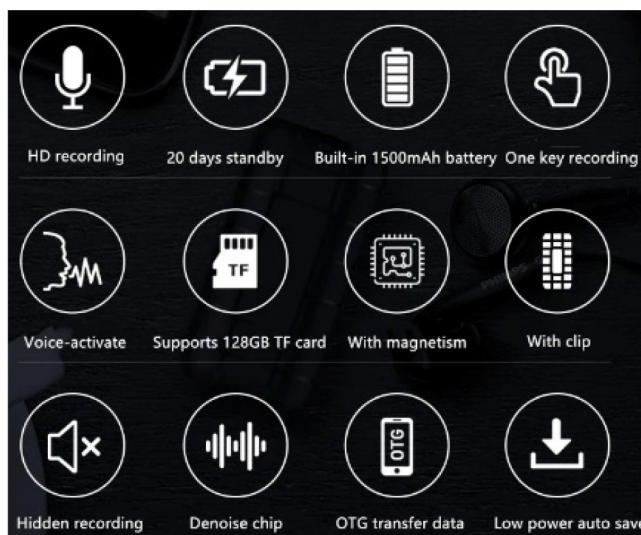

MSA REC PLUS

Specifiche Tecniche

M.S.A. MSA REC PLUS

Dimensione	65 x 32 x 17 mm
Capacità memoria	Fino 128 GB
Peso netto	60g
Colore	Nero
Formato di registrazione	WAV
Qualità di registrazione	384Kbps
Durata batteria	20 giorni - Standby
Modalità di registrazione:	Attivazione vocale/manuale
Formato musicale	MP3, WMA, WAV
Tipo di interfaccia	Micro USB2.0
Alimentatore	Batteria integrata ai polimeri di litio